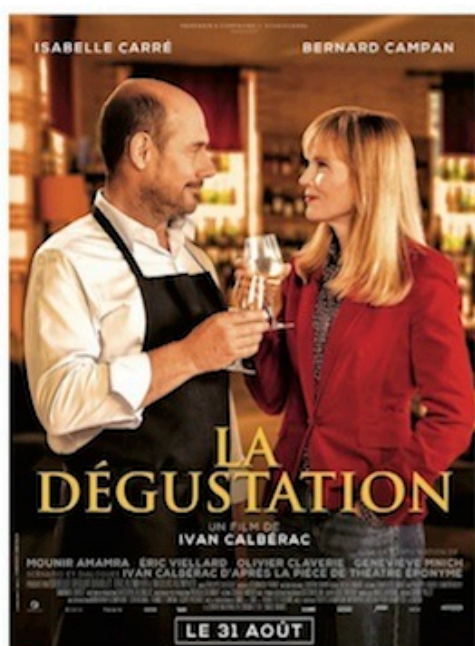

Nouveautés pour la saison 2022/2023 :

Danses actuelles pour les 7/11 ans : ce cours est conçu pour les enfants de 7 à 11 ans afin qu'ils s'amuse et dansent sur un mélange de différents styles de musiques actuelles. Ce cours les initie en toute liberté sur des musiques rythmées des meilleurs tubes du moment.

Danses actuelles et hip hop à partir de 12 ans : cours conçus pour les jeunes à partir de 12 ans, pour qu'ils s'épanouissent avec les musiques actuelles. Le hip hop est un mouvement culturel et artistique complet.

7e festival Effervescence : Film «La dégustation» le vendredi 30 septembre 2022 à 20 H 30 à la salle des fêtes de Pont de Vaux (1er étage).

Avec Isabelle Carré, Bernard Campan, Mounir Amamra, Éric Viellard, Olivier Claverie.

L'histoire : (adaptation de la pièce de théâtre éponyme) - Divorcé du genre bourru, Jacques tient seul une petite cave à vins, au bord de la faillite. Hortense, engagée dans l'associatif et déterminée à ne pas finir vieille fille, entre un jour dans sa boutique et décide de s'inscrire à un atelier dégustation... Sortie le 31 août 2022.

► Cette année le festival effervescence organise une séance décentralisée à Pont de Vaux.

effervescence

FESTIVAL DE CINÉMA | MÂCON

Notre assemblée générale se tiendra cette année à Pont de Vaux (annexe de la mairie, salle bleue)

Vendredi 25 novembre 2022 à 18 h 30.

Nous vous attendons nombreux !